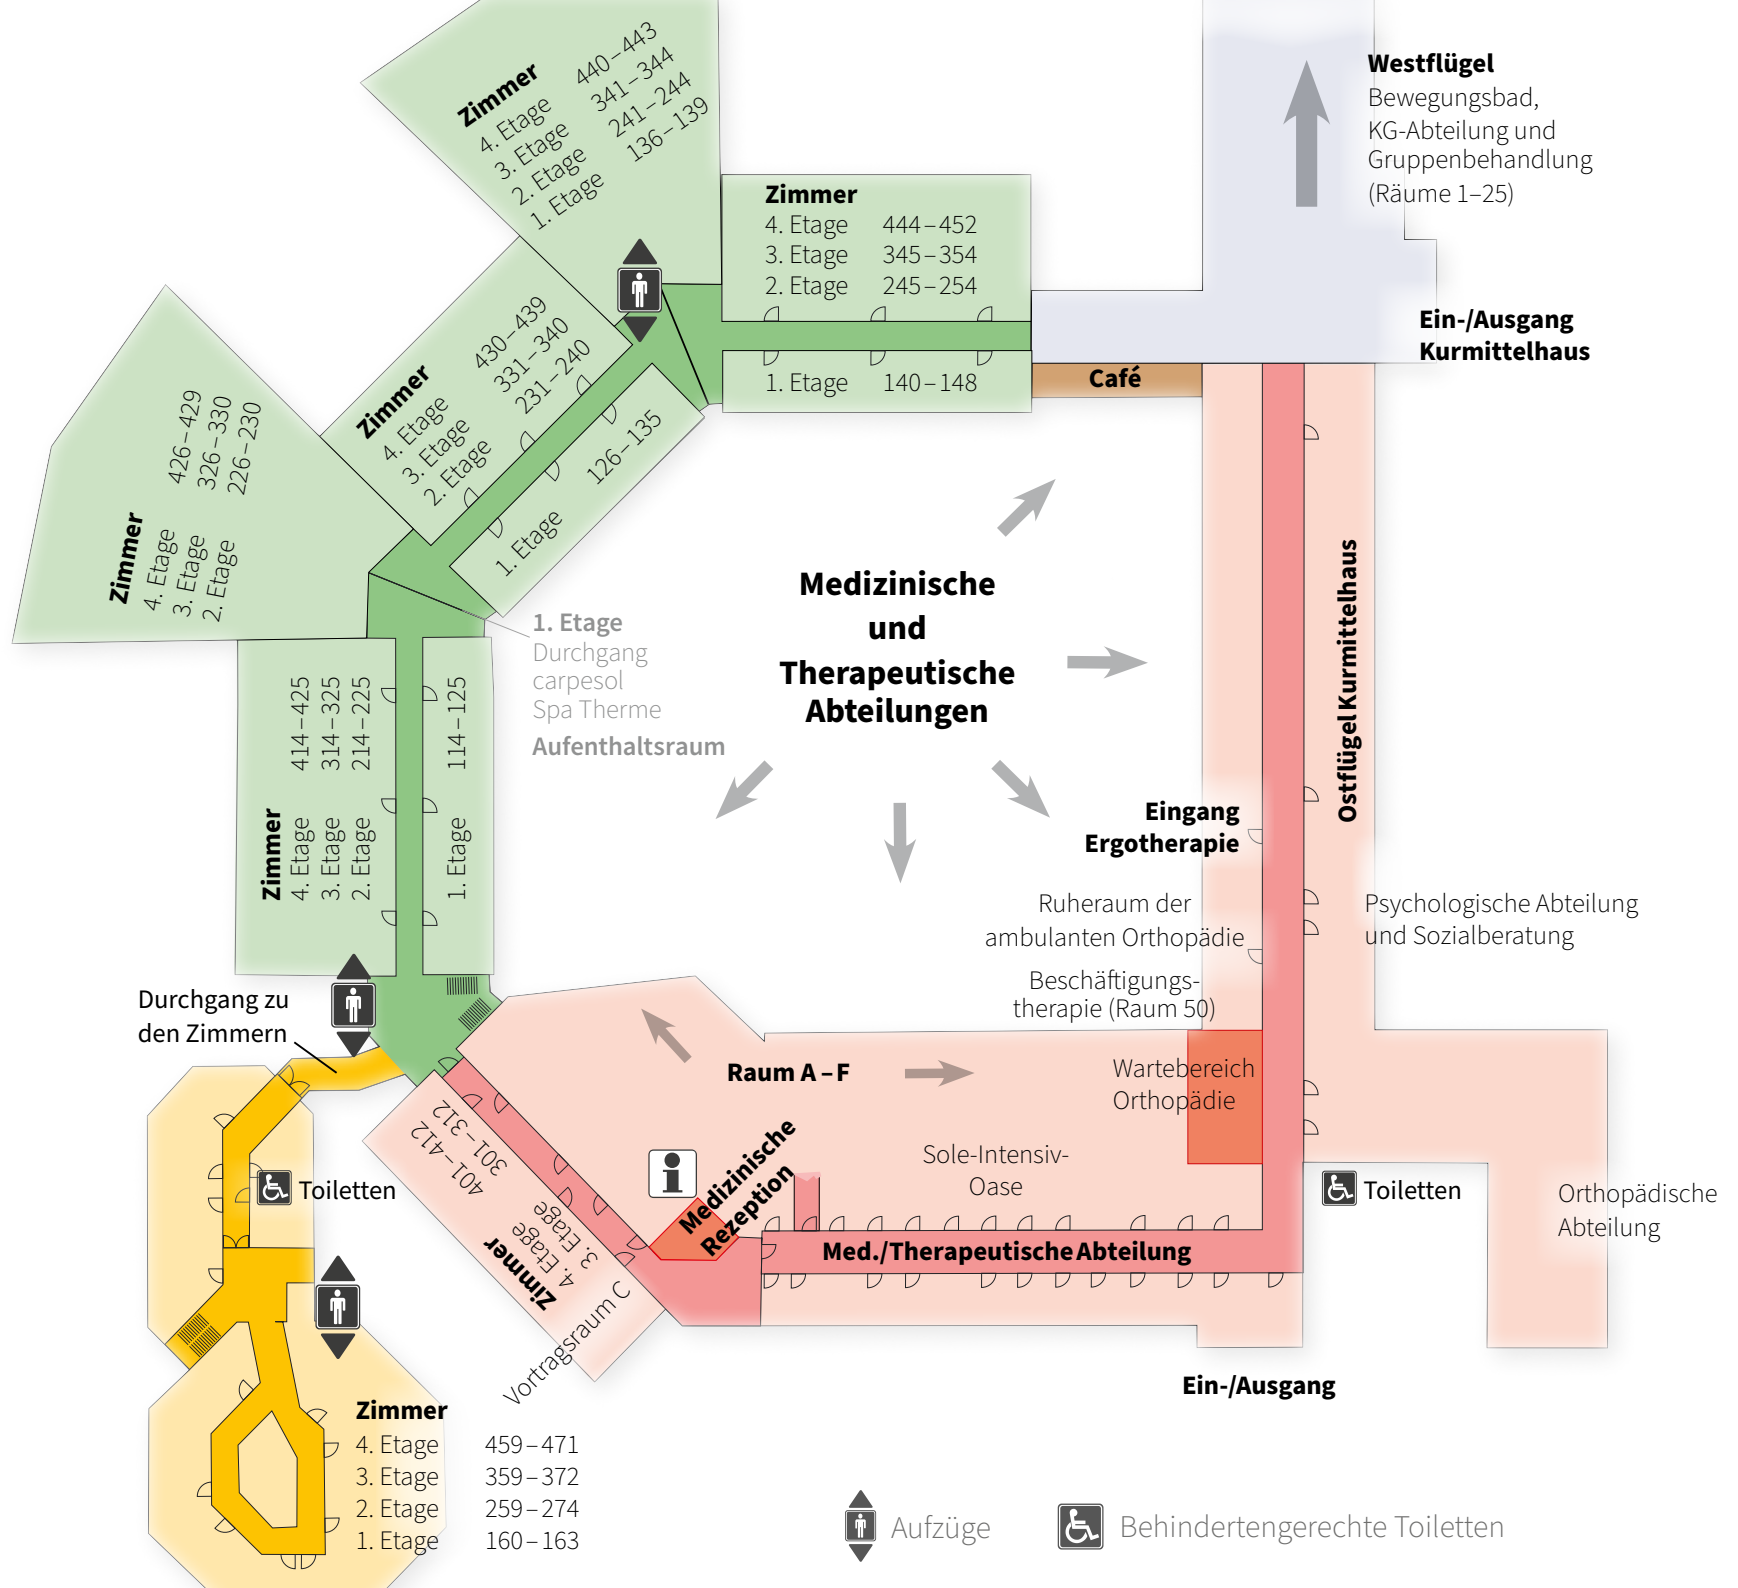

Klinik im Kurpark

2. Etage

Kliniken

- 1 Augenklinik
- 2 Hautklinik
- 3 Klinik im Kurpark
- 4 Klinik Münsterland
- 5 Parkklinik
- 6 Schüchtermannklinik
- 7 Teutoburgerwaldklinik
- A Apotheke

Allgemeines

- 1 Bahnhof
- 2 Bismarck-Hütte
- 3 Brunnenplatz
- 4 carpesol Spa Therme
- 5 Ev. Kirche
- 6 Feuerwehr
- 7 Freibad
- 8 Friedhof
- 9 Gemeindeverwaltung/
Rathaus
- 10 Haus des Gastes
- 11 Heimatmuseum
- 12 Kath. Kirche
- 13 Kur Camping Galerie
- 14 Kurhaus
- 15 Kurmittelhaus
- 16 Minigolf/Tennis
- 17 Palsterkamp
- 18 Polizei
- 19 Residenz am Salzbach
- 20 Rosengarten
- 21 Schießhalle
- 22 Seniorenresidenz Hasselmann
- 23 Sportpark
- 24 Wasserburg Palsterkamp
Vogelschutzgebiet
- 25 ZOB

P Öffentlicher Parkplatz

B Busparkplatz

Bad Rothenfelde

Heidland

Aschendorf